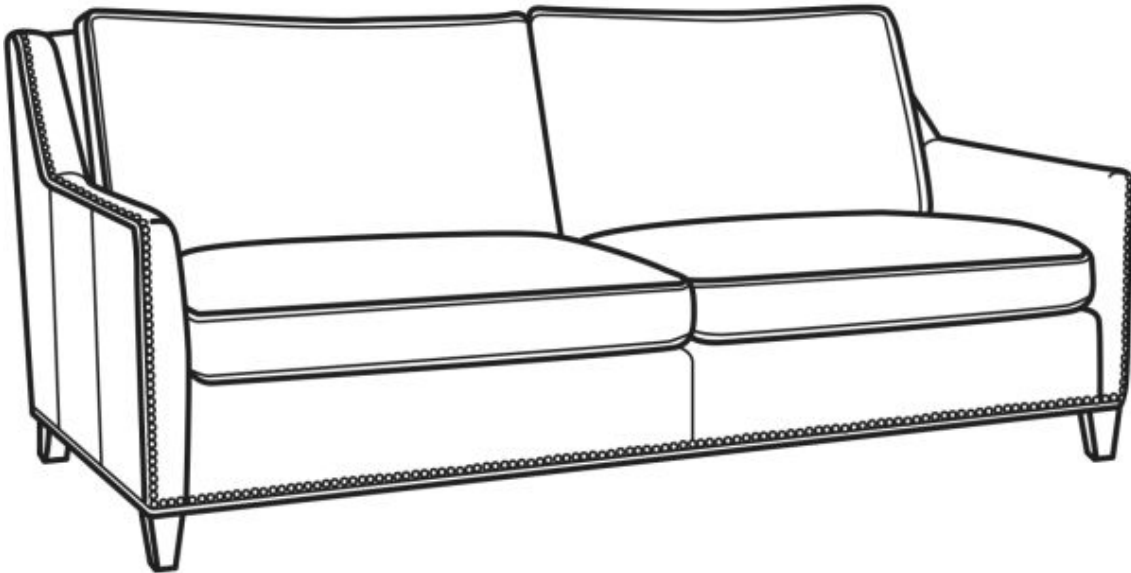

# CR LAINÉ<sup>®</sup>

STYLE • COMFORT • COLOR

**Jeremy / L2462**

Outside: 76.5"W x 41"D x 36"H

Inside: 69"W x 22"D

Seat: 19"H

Arm: 24"H

Back Rail Height: 34.5"H