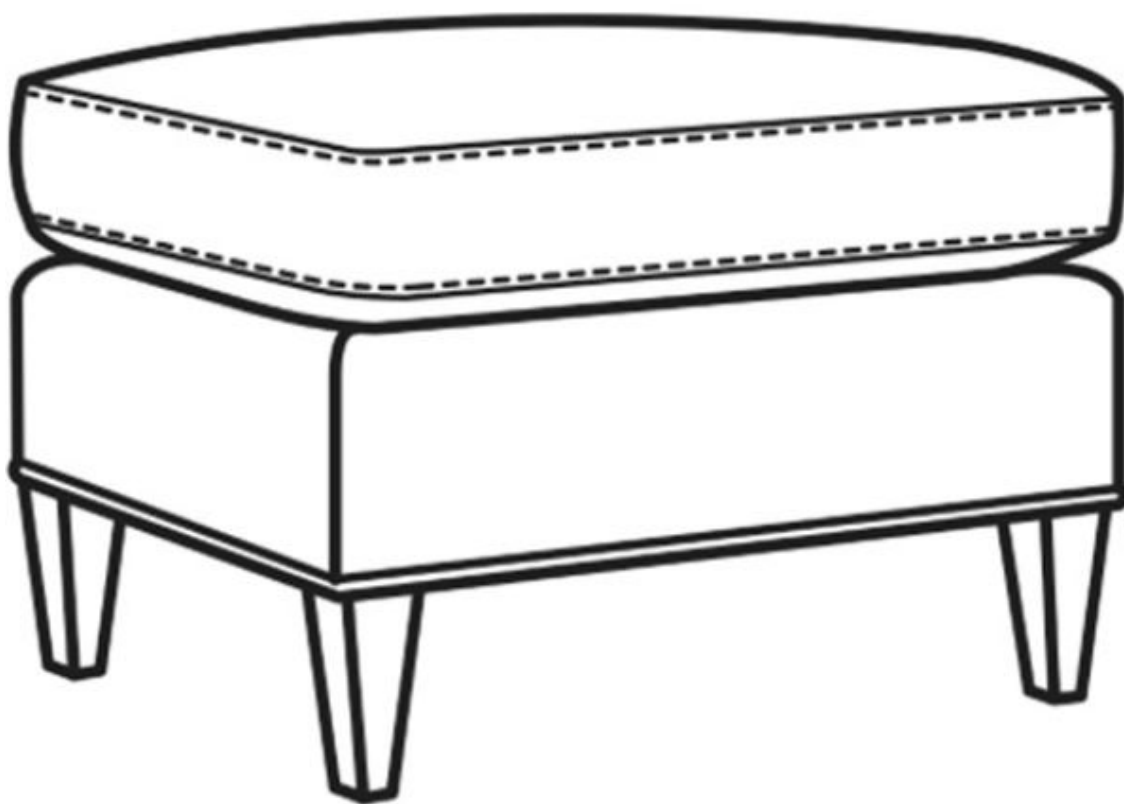

# CR LAINÉ<sup>®</sup>

STYLE • COMFORT • COLOR

**Samuel / 8015-07**  
Outside: 26.5"W x 18.5"D x 18"H